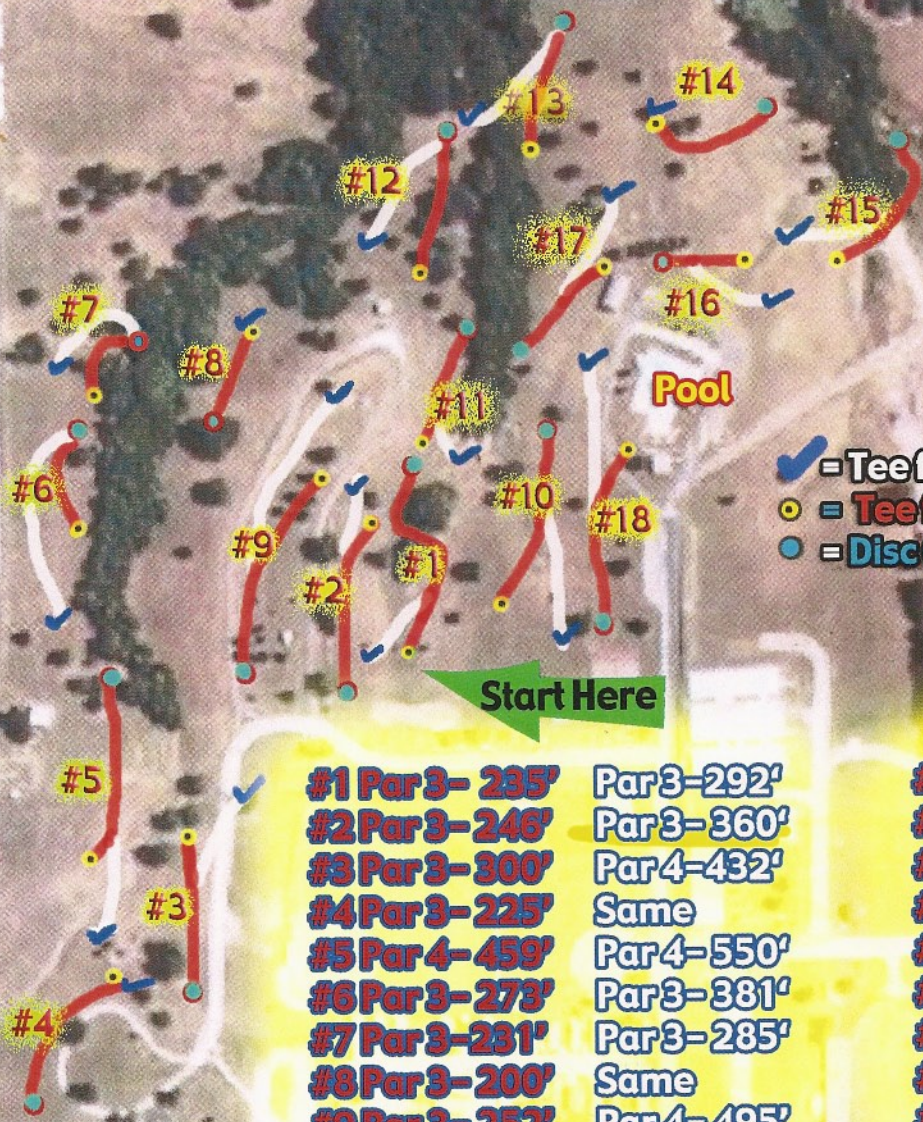

Flower City Disc Golf Course, Palmyra, MO

CR-329

CR-329

- ▶ = Tee for White (Intermediate)
- = Tee for Red (Beginner)
- = Disc Catcher

Start Here

#1 Par 3- 235'	Par 3-292'	#10 Par 4-357'	Par 4-423'
#2 Par 3-246'	Par 3-360'	#11 Par 3-219'	Par 3-273'
#3 Par 3-300'	Par 4-432'	#12 Par 3-273'	Par 3-303'
#4 Par 3-225'	Same	#13 Par 3-231'	Par 3-312'
#5 Par 4-459'	Par 4-550'	#14 Par 3-232'	Same
#6 Par 3-273'	Par 3-381'	#15 Par 3-312'	Par 4-432'
#7 Par 3-231'	Par 3-285'	#16 Par 3-168'	Par 3-213'
#8 Par 3-200'	Same	#17 Par 3-246'	Par 3-291'
#9 Par 3-252'	Par 4-495'	#18 Par 4-333'	Par 4-435'

Red Par 57 - 4792 Feet

White Par 60 - 6134 Feet

Course Designed by:
Don Crane & Louis Garrett

W New St

W New St

Map by Design Services